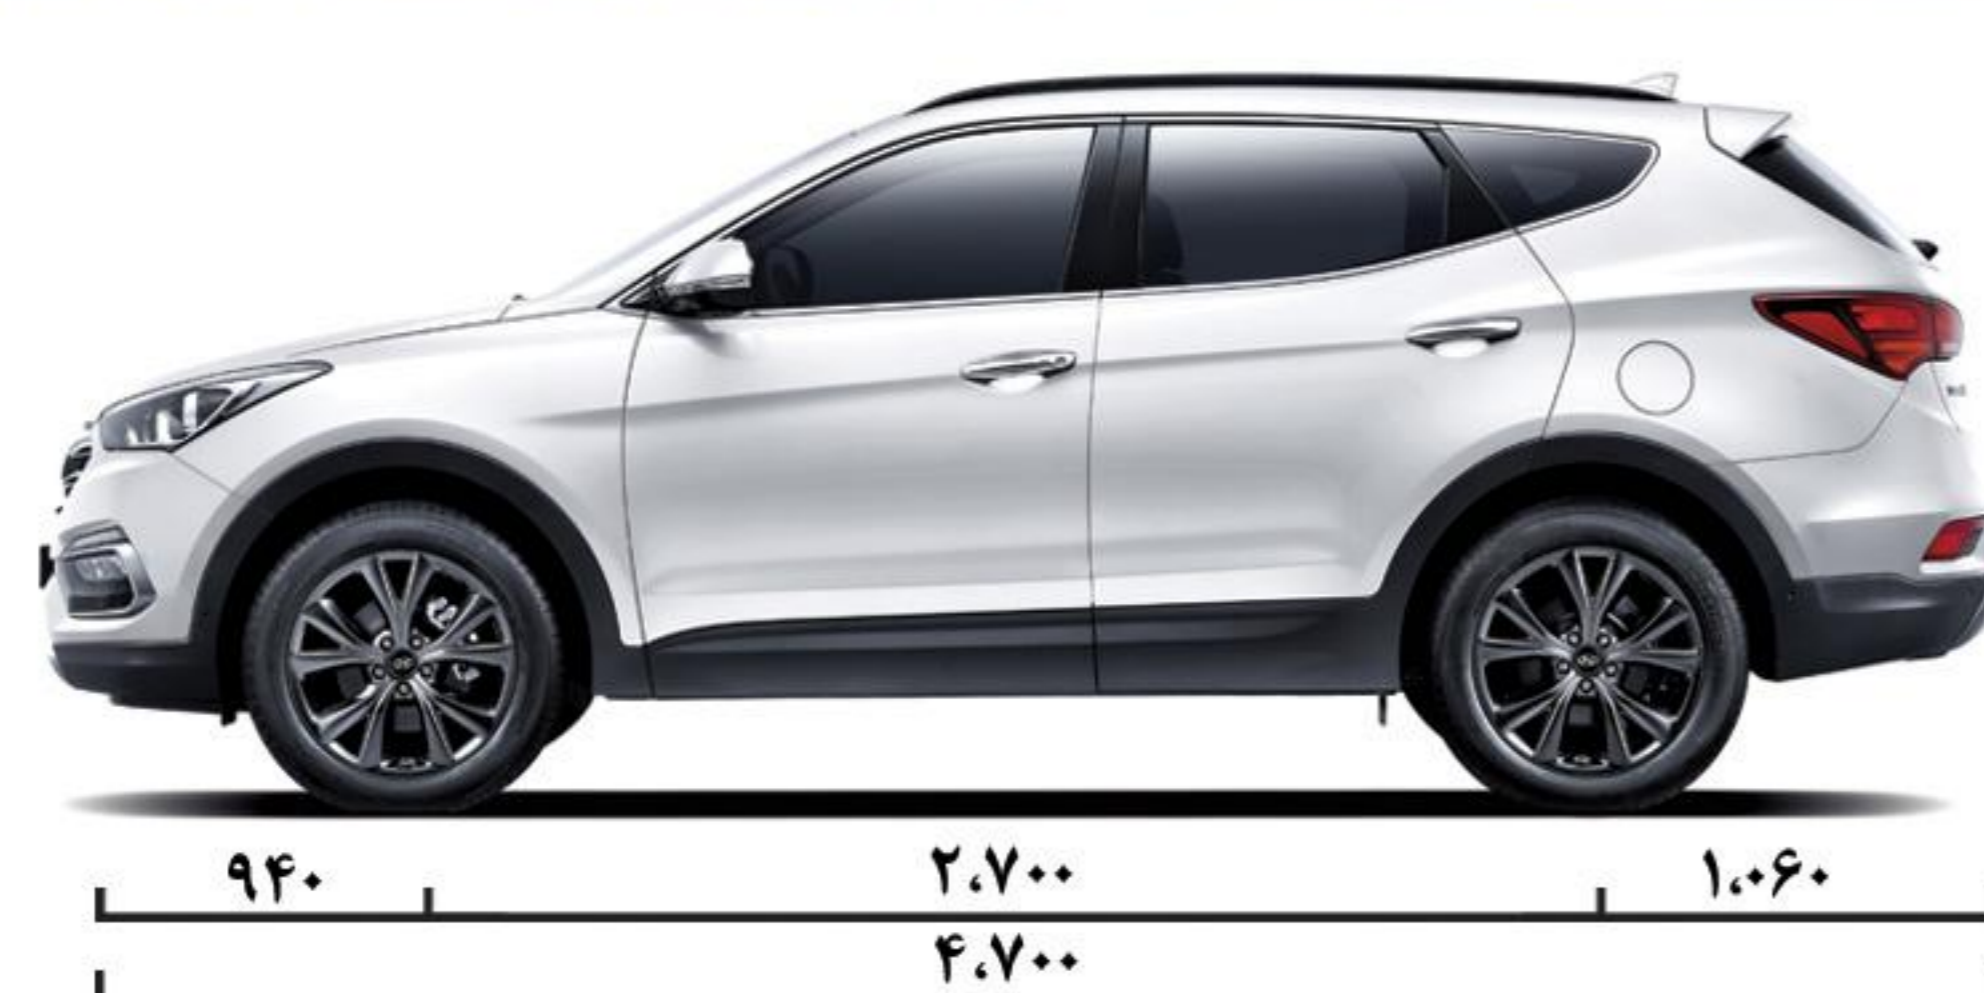

امکانات و تجهیزات

کیسه هوای راننده و سرنشین جلو	فرمان و دسته دنده چرمی
کیسه هوای جانبی	گرمکن فرمان
کیسه هوای پرده ای	صندلی های چرمی
کیسه هوای زانویی راننده	سیستم حافظه یکپارچه صندلی راننده IMS
سیستم تشخیص و هشدار نقاط کور BSD	تنظیم برقی صندلی راننده و سرنشین جلو
ترمز پارک برقی EPB	گرمکن صندلی های جلو و عقب
سیستم هشدار فشار باد چرخ ها TPMS	سرد کن صندلی های جلو (راننده و سرنشین جلو)
ترمز ضد قفل ABS	صندلی راننده با قابلیت تنظیم گودی کمر
سیستم پایداری الکترونیکی ESC	تهویه مطبوع اتوماتیک دوگانه + تهویه مطبوع سرنشینان عقب
سیستم کنترل سرعت در سر پایینی DBC	درب صندوق عقب هوشمند
سیستم کنترل ایستایی در سر بالای HAC	چراغ های جلو زنون / چراغ های عقب LED
سیستم ترمز کمکی BAS	گردش اتوماتیک چراغ های جلو SBL
سیستم مدیریت پایداری VSM	چراغ روشنایی روز + سنسور نور
سیستم هشدار در هنگام ترمز ESS	سنسور باران
سیستم تقویت پایداری برای یدک کش TSA	چراغ های جلو مجهز به سیستم هوشمند مشایعت تا درب منزل
کروز کنترل اتوماتیک	کامپیوتر سفری
سیستم هوشمند کمک پارک SPQ	سیستم صوتی با صفحه نمایش ۸ اینچ
دوربین دید عقب	تنظیم سیستم صوتی از روی فرمان
سوئیچ هوشمند	بلوتوث + ورودی AUX و USB
استارت دکمه ای	دارای ۶ بلند گو
سقف پانوراما	مه زدای اتوماتیک شیشه جلو
قابلیت انتخاب نوع رانندگی DMS	کیلومتر شمار سوپرویزن
آینه وسط الکتروکرومیک	صفحه نمایش رنگی TFT پشت آمپر
آینه های جانبی برقی با گرمکن + تاشونده اتوماتیک	محفظه خنک نگهدارنده
چراغ خوشامدگویی آینه های جانبی	برف پاک کن چراغ های جلو

توضیحات: متعلقات ذکر شده بدون اطلاع قبلی قابل تغییر است.

مرکز تماس ۰۲۱-۴۲۷۲۴
کرمان موتور همواره در کنار شما امداد خودرو

www.KermanMotor.ir

KermanMotorCompany

KermanMotor

KermanMotor